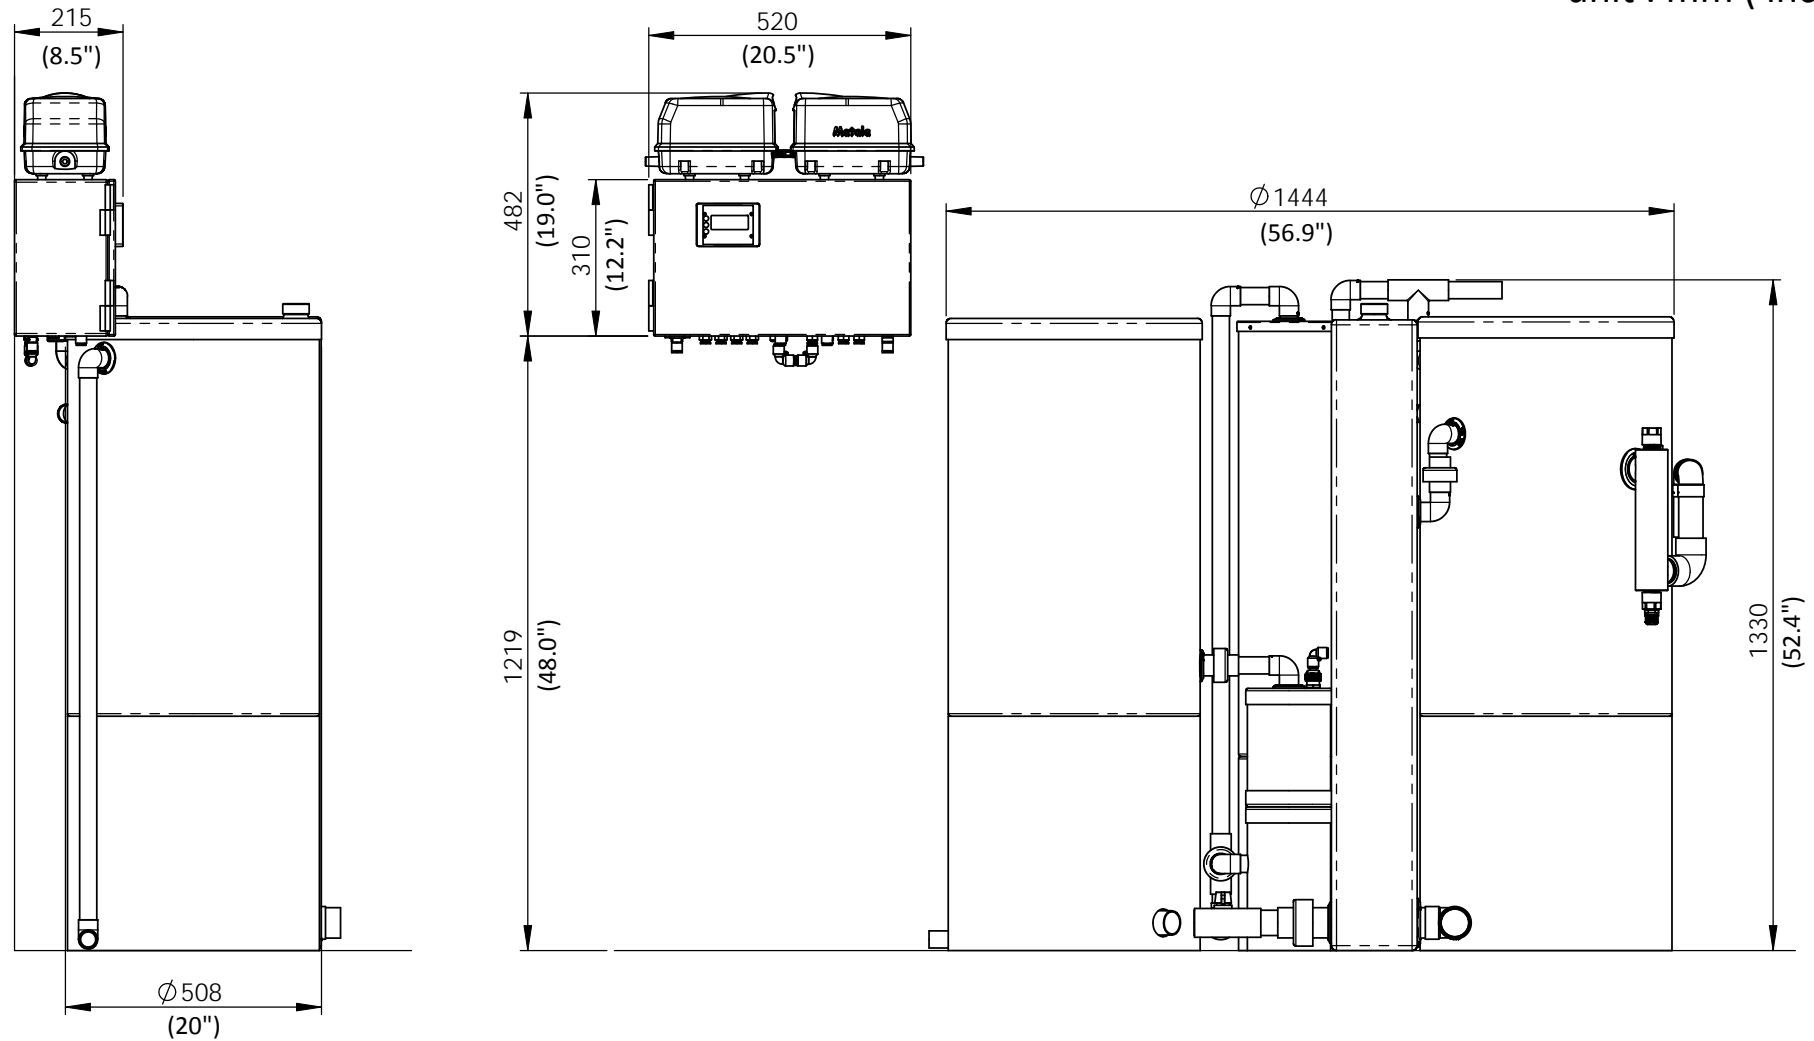

Aqua2use GWTS 500 dimensions

unit : mm (inch)

MATALA WATER TECHNOLOGY CO., LTD. • 121 Tzu Li 2st., Wu Chi District, Taichung, Taiwan
Tel : +886 4 2630 6015 • Fax : +886 4 2630 4067 • www.aqua2use.com
Copyright © 2012 Matala Water Tech.